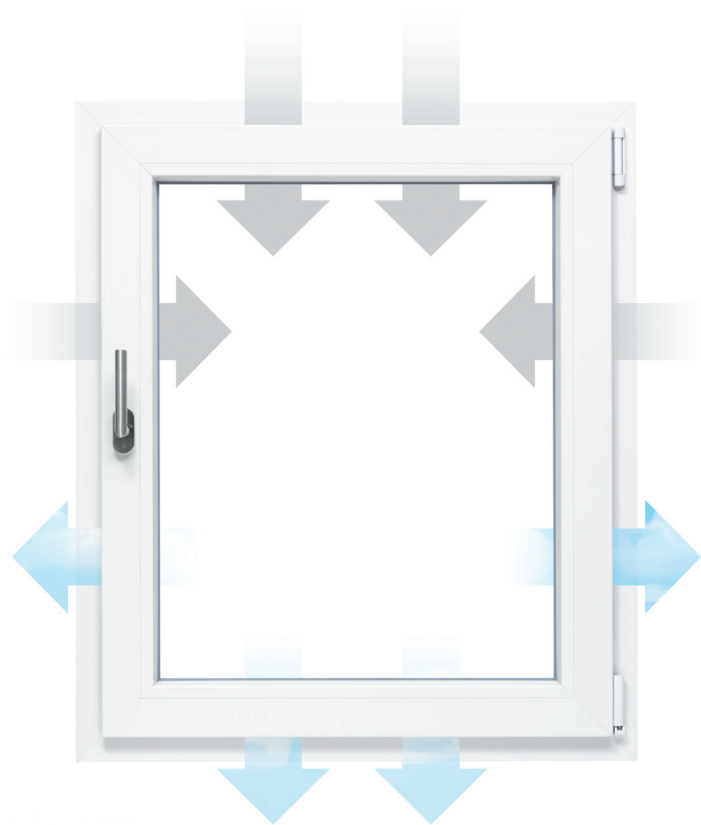

A 3D ablak

A szellőztetés új dimenziója.

Kényelmes szellőztetés az új GalWin ablakokkal: A biztonságos otthonért.

Újdonság: A 3D ablakban az ablakszárnyat a kerethez képest körben 6 mm távolságra lehet állítani. Ezáltal elkerülhető a penészképződés, a kellemetlen rovarok pedig távol tarthatók. Szellőztetés közben az ablak védi Önt a betörőkkel szemben, ugyanakkor energiát takarít meg! Tapasztalja meg a biztonságos szellőztetés élményét a GalWin új 3D ablakokkal.

www.winkhaus.at

A 3D ablak

A szellőztetés új dimenziója.

A rovarok távol tarthatók.

Ilyen egyszerű az egész.

A GalWin új fejlesztésű ablak lehetővé teszi: Távol tartja a rovarokat nappal és éjszaka. A 3D ablakban az ablakszárny a kerettől 6 mm távolságra állítható, ami megakadályozza, hogy a kellemetlen rovarok behatoljanak a házba.

A GalWin új 3D ablakok használatával a legyek és a szúnyogok távol tarthatók.

www.winkhaus.at

A 3D ablak

A szellőztetés új dimenziója.

Soha többé penész.

Viszont sok friss levegő
- teljes biztonsággal.

A penész a lakásban mostantól már a múlté. A GalWin új 3D ablak lehetővé teszi a folyamatos szellőztetést anélkül, hogy a helyiség szükségtelenül lehűlne. A nyitott ablak bármikor védett a betöréssel szemben; a lakást hosszú távollét esetén is folyamatosan szellőztetni lehet.

Energiatakarékosság a GalWin új 3D ablakokkal.

www.winkhaus.at

A 3D ablak

A szellőztetés új dimenziója.

Többé nem kell félni a betörőktől.

Szellőztetés egyszerűen, de biztonságosan.

Megfelelő megoldást kínálunk a betörőkkel szemben is: A GalWin új 3D ablakban, az ablakszárny körben 6 mm távolságra állítható a kerethez képest. Az ablak ugyanakkor ellenáll minden betörési kísérletnek RC2 ellenállás-osztályig bezárólag. A betörőket távol tartják az olyan acélkemény biztonsági komponensek, mint a gombafejű csapok és a biztonsági zárólemezek. Gondoskodjon tulajdona biztonságáról a GalWin új 3D ablakokkal.