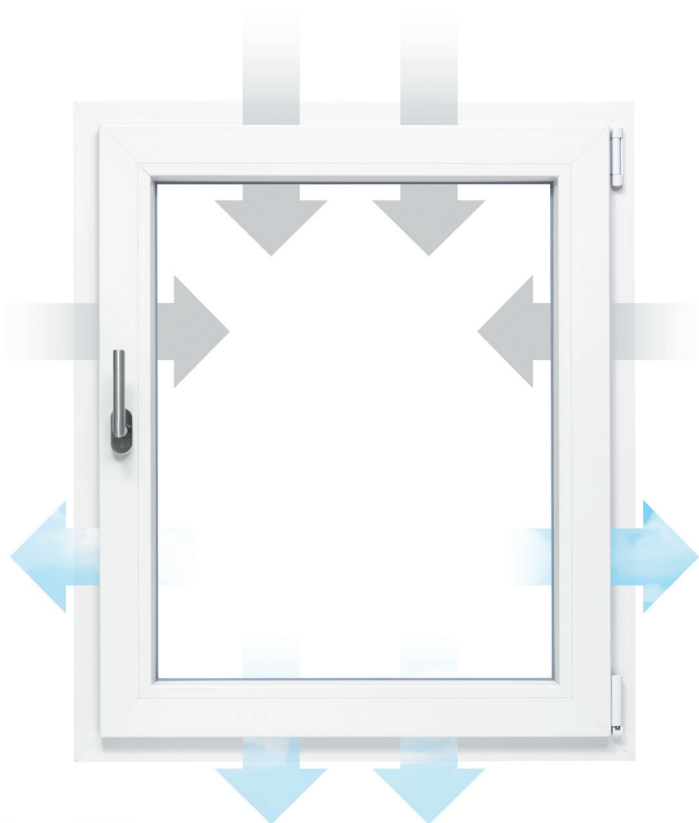

A 3D ablak

A szellőztetés új dimenziója.

Kényelmes szellőztetés az új GalWin ablakokkal: A biztonságos otthonért.

Újdonság: A 3D ablakban az ablakszárnyat a kerethez képest körben 6 mm távolságra lehet állítani. Ezáltal elkerülhető a penészképződés, a kellemetlen rovarok pedig távol tarthatók. Szellőztetés közben az ablak védi Önt a betörőkkel szemben, ugyanakkor energiát takarít meg! Tapasztalja meg a biztonságos szellőztetés élményét a GalWin új 3D ablakokkal.

www.winkhaus.at

A 3D ablak

A szellőztetés új dimenziója.

A rovarok távol tarthatók.

Ilyen egyszerű az egész.

A GalWin új fejlesztésű ablak lehetővé teszi: Távol tartja a rovarokat nappal és éjszaka. A 3D ablakban az ablakszárny a kerettől 6 mm távolságra állítható, ami megakadályozza, hogy a kellemetlen rovarok behatoljanak a házba.

A GalWin új 3D ablakok használatával a legyek és a szúnyogok távol tarthatók.

www.winkhaus.at

A 3D ablak

A szellőztetés új dimenziója.

Soha többé penész.

Viszont sok friss levegő
- teljes biztonsággal.

A penész a lakásban mostantól már a múlté. A GalWin új 3D ablak lehetővé teszi a folyamatos szellőztetést anélkül, hogy a helyiség szükségtelenül lehűlne. A nyitott ablak bármikor védett a betöréssel szemben; a lakást hosszú távollét esetén is folyamatosan szellőztetni lehet.

Energiatakarékosság a GalWin új 3D ablakokkal.

www.winkhaus.at

A 3D ablak

A szellőztetés új dimenziója.

Többé nem kell félni a betörőktől.

Szellőztetés egyszerűen, de biztonságosan.

Megfelelő megoldást kínálunk a betörőkkel szemben is: A GalWin új 3D ablakban, az ablakszárny körben 6 mm távolságra állítható a kerethez képest. Az ablak ugyanakkor ellenáll minden betörési kísérletnek RC2 ellenállás-osztályig bezárólag. A betörőket távol tartják az olyan acélkemény biztonsági komponensek, mint a gombafejű csapok és a biztonsági zárólemezek. Gondoskodjon tulajdona biztonságáról a GalWin új 3D ablakokkal.